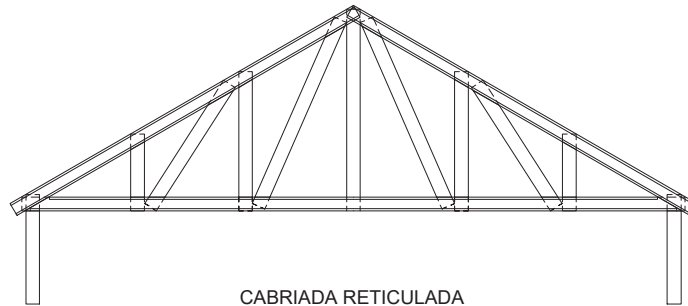

CABRIADA STANDARD

CABRIADA RETICULADA

CABRIADA CON BAULERA

SISTEMA
LIGH-STEEL
FRAMING

CUBIERTAS INCLINADAS CON CABRIADAS. Tipos.

TC-SN-0083

Bv. Los Rusos 3254 - Córdoba - Argentina
Tel: +54 351 4759130 Cel: +54 9 351 3020287
Web: www.steelnode.com.ar