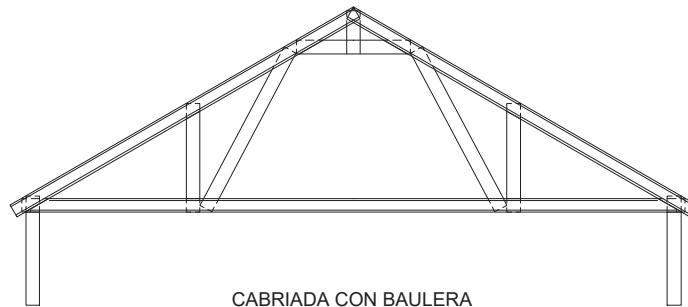

CABRIADA STANDARD

CABRIADA RETICULADA

CABRIADA CON BAULERA

SISTEMA
LIGH-STEEL
FRAMING

CUBIERTAS INCLINADAS CON CABRIADAS. Tipos.

TC-SN-0083

Bv. Los Rusos 3254 - Córdoba - Argentina
Tel: +54 351 4759130 Cel: +54 9 351 3020287
Web: www.steelnode.com.ar